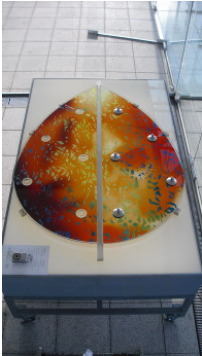

Vordach von Berthold Janke