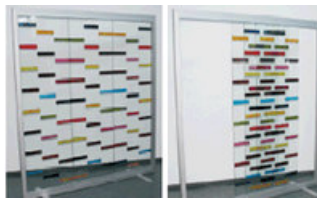

### "Schöner Wohnen mit mundgeblasenem Glas"

Künstlerische Glasobjekte zum Wohnen standen im Februar im Mittelpunkt einer sehenswerten Ausstellung im Pavillon der Glasfachschule Rheinbach. Die gezeigten Arbeiten waren das Ergebnis einer Ideenfindung zur Anwendung von farbigem mundgeblasenem Glas in Architektur und Wohnraumgestaltung - initiiert von der Kölner Spezial- und Farbglasshandlung GmbH in Zusammenarbeit mit der Glashütte Lamberts Waldsassen. Dank der modernen Verarbeitungsverfahren, insbesondere der Klebetechnik mit Zweikomponenten-Silikon, bei der Trägerglas und farbiges Glas dauerhaft flächig miteinander verbunden werden, gibt es kaum Grenzen bezüglich der Gestaltung und Einsatzmöglichkeiten. Elf Glaskünstler und -handwerker realisierten ihre ganz persönlichen gläsernen Wohnträume. Die Bandbreite der Ausstellungsobjekte reichte von der klassischen Türfüllung über Paravents und individuelle Raumteiler bis zur Garten-Sitzbank. (www.lamberts.de)

Schiebetür 3-tlg. als Sichtschutz für innen oder außen von Claudia Satzke (www.glasmalerei-gossel.de), LambertsGlas® Überfang auf ESG

LambertsGlas® - Echt ist nur das Original.

Weitere Informationen erhalten Sie bei der Glashütte Lamberts, Schützenstraße 1, 95652 Waldsassen, Tel.: 09632/2371, Fax: 09632/4880, info@lamberts.de, <http://www.lamberts.de>,